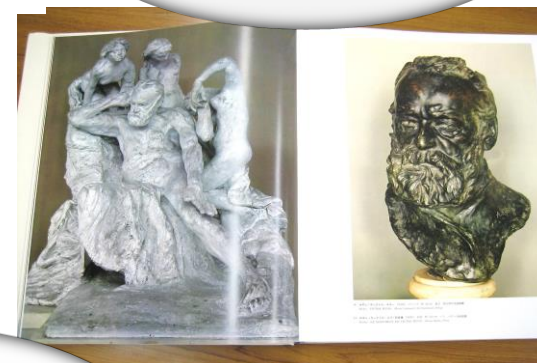

館内展示物紹介

図書館の館内展示コーナーでは、今年度は
和洋美術書を展示しています

5月～6月中旬

6月中旬～8月中旬

8月中旬～10月

モネ

ルノワール

浮世絵